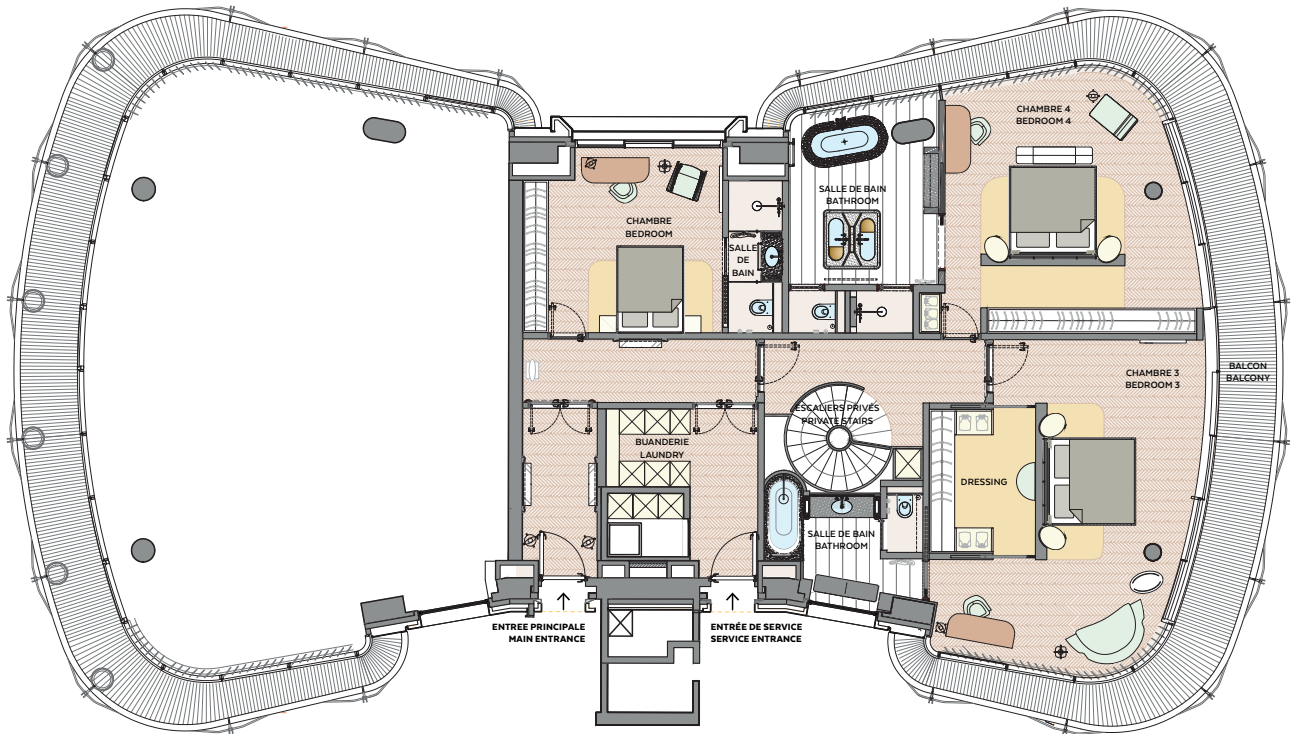

one
M O N T E
C A R L O

Appartement duplex 5 chambres

Duplex apartment 5 bedrooms

Place du Casino
Principauté de Monaco

one
 MONTE
 CARLO

Place du Casino
 Principauté de Monaco

**APPARTEMENT DUPLEX
 5 CHAMBRES - ÉTAGE INFÉRIEUR**

**DUPLEX APARTMENT
 5 BEDROOMS - LOWER FLOOR**

**SURFACE TOTALE HABITABLE
 TOTAL INTERNAL AREA
 480 m²**

**SURFACE TOTALE
 EXTÉRIEURE
 TOTAL EXTERNAL AREA
 117 m²**

one
MONTE
CARLO

Place du Casino
Principauté de Monaco

**APPARTEMENT DUPLEX
5 CHAMBRES - ÉTAGE SUPÉRIEUR**

**DUPLEX APARTMENT
5 BEDROOMS - UPPER FLOOR**

**SURFACE TOTALE HABITABLE
TOTAL INTERNAL AREA
480 m²**

**SURFACE TOTALE
EXTÉRIEURE
TOTAL EXTERNAL AREA
117 m²**