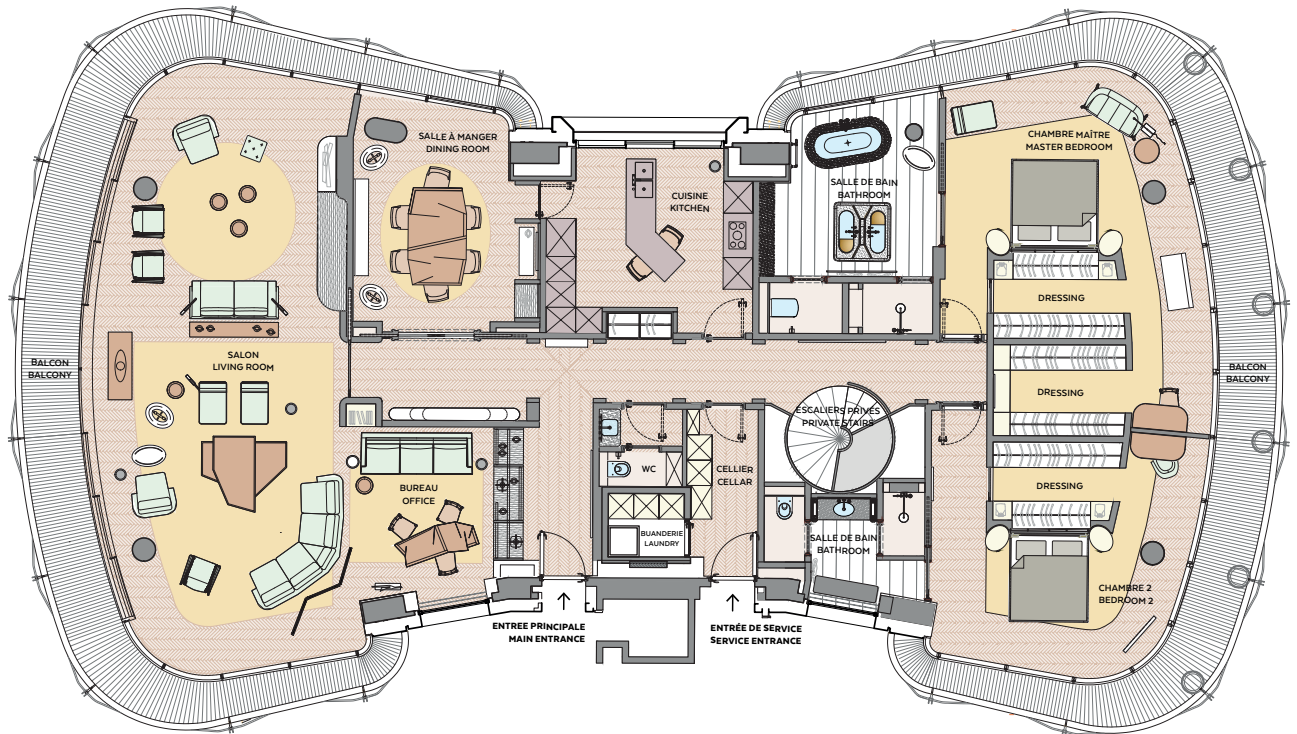

one
M O N T E
C A R L O

Appartement duplex 5 chambres

Duplex apartment 5 bedrooms

Place du Casino
Principauté de Monaco

one
 MONTE
 CARLO

Place du Casino
 Principauté de Monaco

**APPARTEMENT DUPLEX
 5 CHAMBRES - ÉTAGE INFÉRIEUR**

**DUPLEX APARTMENT
 5 BEDROOMS - LOWER FLOOR**

**SURFACE TOTALE HABITABLE
 TOTAL INTERNAL AREA
 480 m²**

**SURFACE TOTALE
 EXTÉRIEURE
 TOTAL EXTERNAL AREA
 117 m²**

one
MONTE
CARLO

Place du Casino
Principauté de Monaco

**APPARTEMENT DUPLEX
5 CHAMBRES - ÉTAGE SUPÉRIEUR**

**DUPLEX APARTMENT
5 BEDROOMS - UPPER FLOOR**

**SURFACE TOTALE HABITABLE
TOTAL INTERNAL AREA
480 m²**

**SURFACE TOTALE
EXTÉRIEURE
TOTAL EXTERNAL AREA
117 m²**

one
M O N T E
C A R L O

Place du Casino
Principauté de Monaco