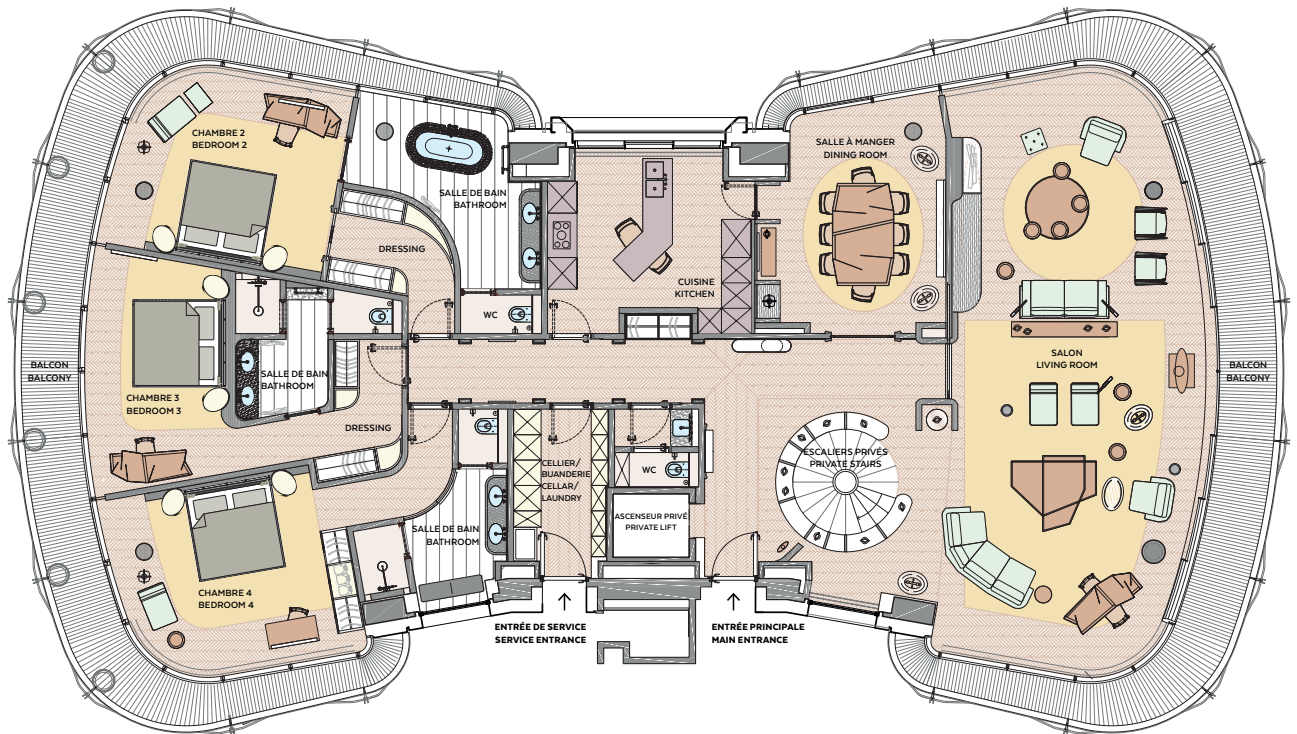

**MONTE-CARLO**  
SOCIÉTÉ DES BAINS DE MER

*one*  
**M O N T E**  
**C A R L O**

Appartement triplex 4 chambres

Triplex apartment 4 bedrooms

Place du Casino  
**Principauté de Monaco**

MONTE-CARLO  
SOCIÉTÉ DES BAINS DE MER

*one*  
MONTE  
CARLO

Place du Casino  
Principauté de Monaco

**APPARTEMENT TRIPLEX  
4 CHAMBRES - ÉTAGE INFÉRIEUR**

**TRIPLEX APARTMENT  
4 BEDROOMS - LOWER FLOOR**

**SURFACE TOTALE HABITABLE  
TOTAL INTERNAL AREA  
420 m<sup>2</sup>**

**SURFACE TOTALE  
EXTÉRIEURE  
TOTAL EXTERNAL AREA  
279 m<sup>2</sup>**

Plan non contractuel  
Location non meublée

Floor plans are not contractually binding  
Non furnished apartments

Place du Casino  
Principauté de Monaco

MONTE-CARLO  
SOCIÉTÉ DES BAINS DE MER

*one*  
MONTE  
CARLO

Place du Casino  
Principauté de Monaco

**APPARTEMENT TRIPLEX  
4 CHAMBRES - TOIT TERRASSE  
AVEC PISCINE**

**TRIPLEX APARTMENT  
4 BEDROOMS - ROOFTOP TERRACE  
WITH SWIMING POOL**