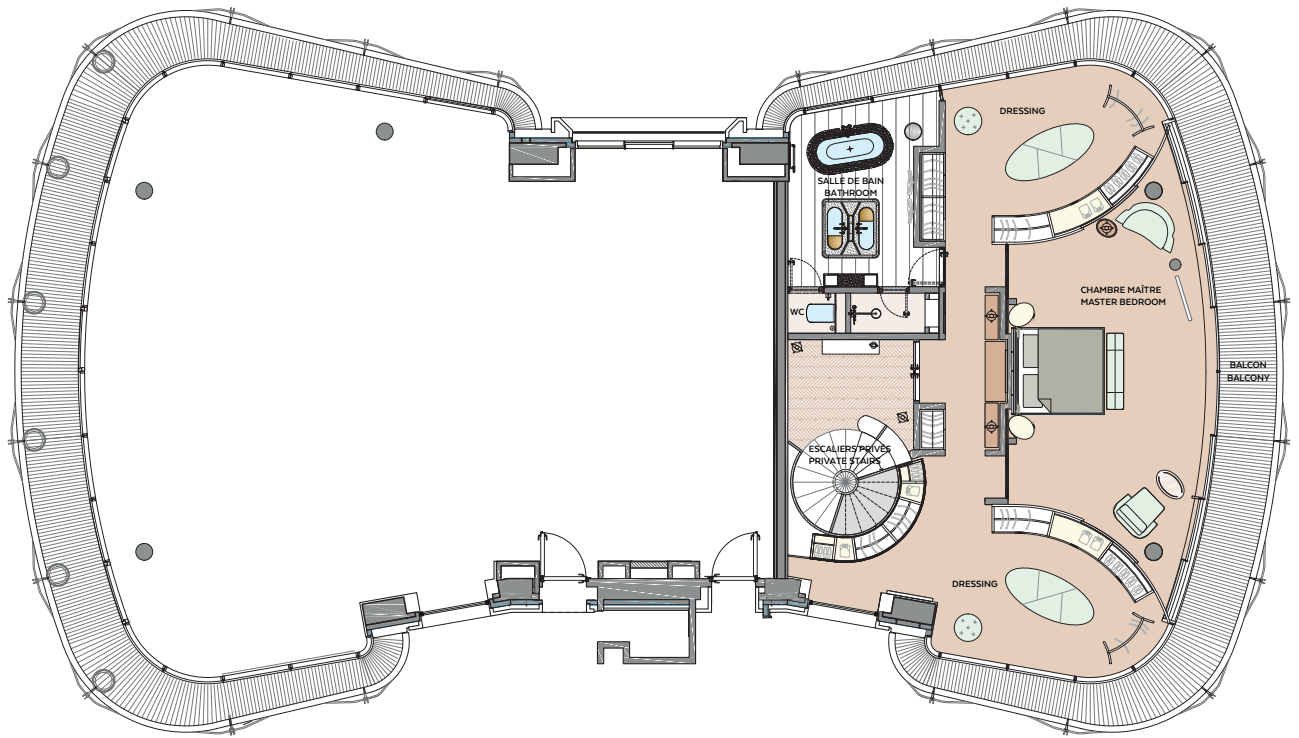

**MONTE-CARLO**  
SOCIÉTÉ DES BAINS DE MER

*one*  
**M O N T E**  
**C A R L O**

Appartement triplex 4 chambres

Triplex apartment 4 bedrooms

Place du Casino  
**Principauté de Monaco**

MONTE-CARLO  
SOCIÉTÉ DES BAINS DE MER

*one*  
MONTE  
CARLO

Place du Casino  
Principauté de Monaco

**APPARTEMENT TRIPLEX  
4 CHAMBRES - ÉTAGE INFÉRIEUR**

**TRIPLEX APARTMENT  
4 BEDROOMS - LOWER FLOOR**

**SURFACE TOTALE HABITABLE  
TOTAL INTERNAL AREA  
420 m<sup>2</sup>**

**SURFACE TOTALE  
EXTÉRIEURE  
TOTAL EXTERNAL AREA  
279 m<sup>2</sup>**

Plan non contractuel  
Location non meublée

Floor plans are not contractually binding  
Non furnished apartments

Place du Casino  
Principauté de Monaco

MONTE-CARLO  
SOCIÉTÉ DES BAINS DE MER

*one*  
MONTE  
CARLO

Place du Casino  
Principauté de Monaco

**APPARTEMENT TRIPLEX  
4 CHAMBRES - TOIT TERRASSE  
AVEC PISCINE**

**TRIPLEX APARTMENT  
4 BEDROOMS - ROOFTOP TERRACE  
WITH SWIMING POOL**