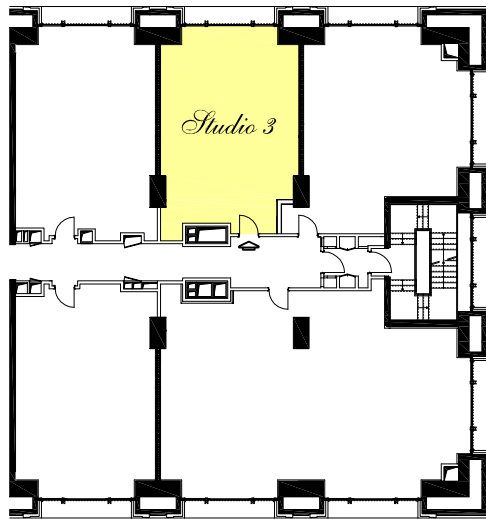

La Résidence du Sporting

1er Etage
Studio 3

SURFACE HABITABLE : 65.69 m²

1-3

8 Novembre 2005

Joseph IORI - Alexandre GIRALDI
Architectes Associés

NOTA : des modifications sont susceptibles
d'être apportées à ce plan en
fonction des nécessités techniques.