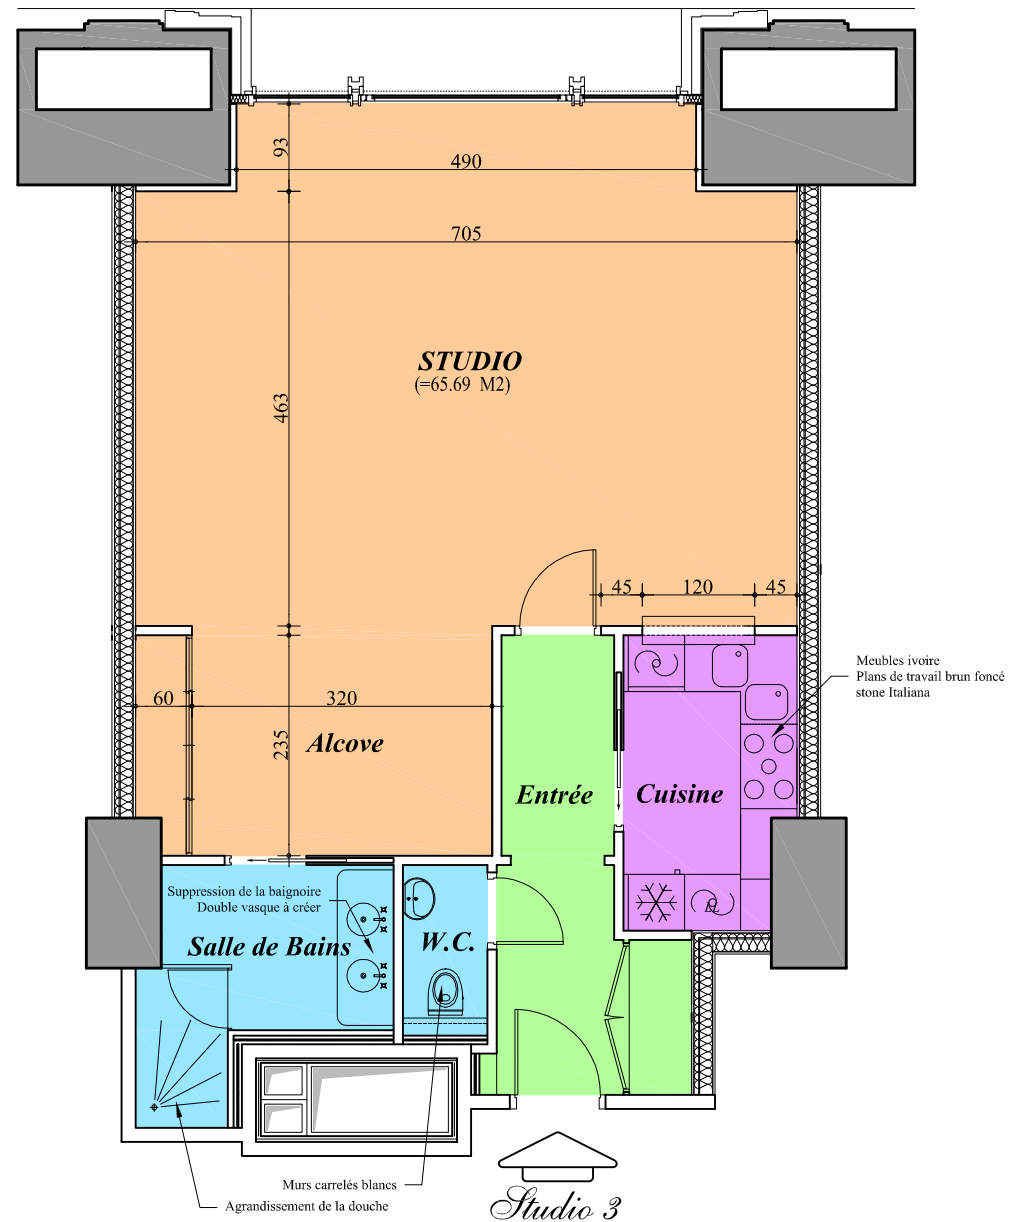

La Résidence du Sporting

1er Etage
Studio 3

SURFACE HABITABLE : 65.69 m²

1-3

8 Novembre 2005

Joseph IORI - Alexandre GIRALDI
Architectes Associés

NOTA : des modifications sont susceptibles
d'être apportées à ce plan en
fonction des nécessités techniques.